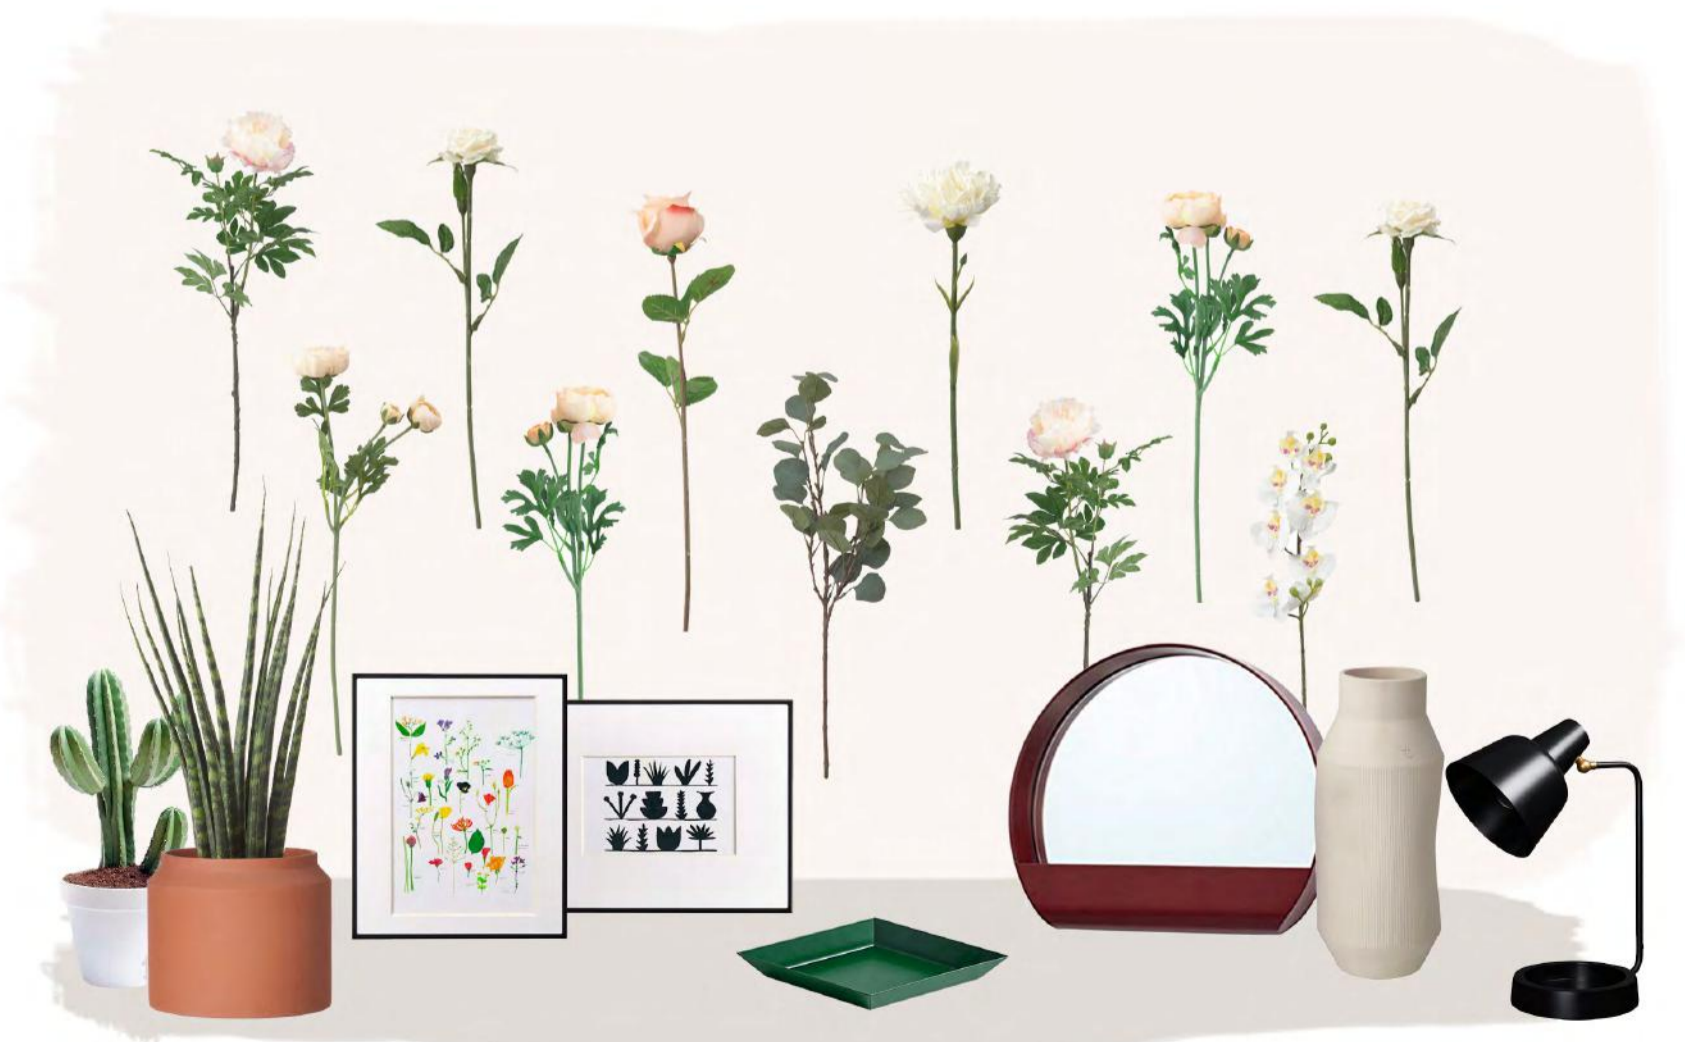

# Décoration d'un appartement de 35m<sup>2</sup> à Marseille

- réussir à délimiter différents espaces dans une seule pièce (bureau / chambre / salon)
- mettre à disposition un maximum de rangements
- décorer selon les thèmes « végétal, coloré et cocooning »

planches tendance

photos de détails après implantation