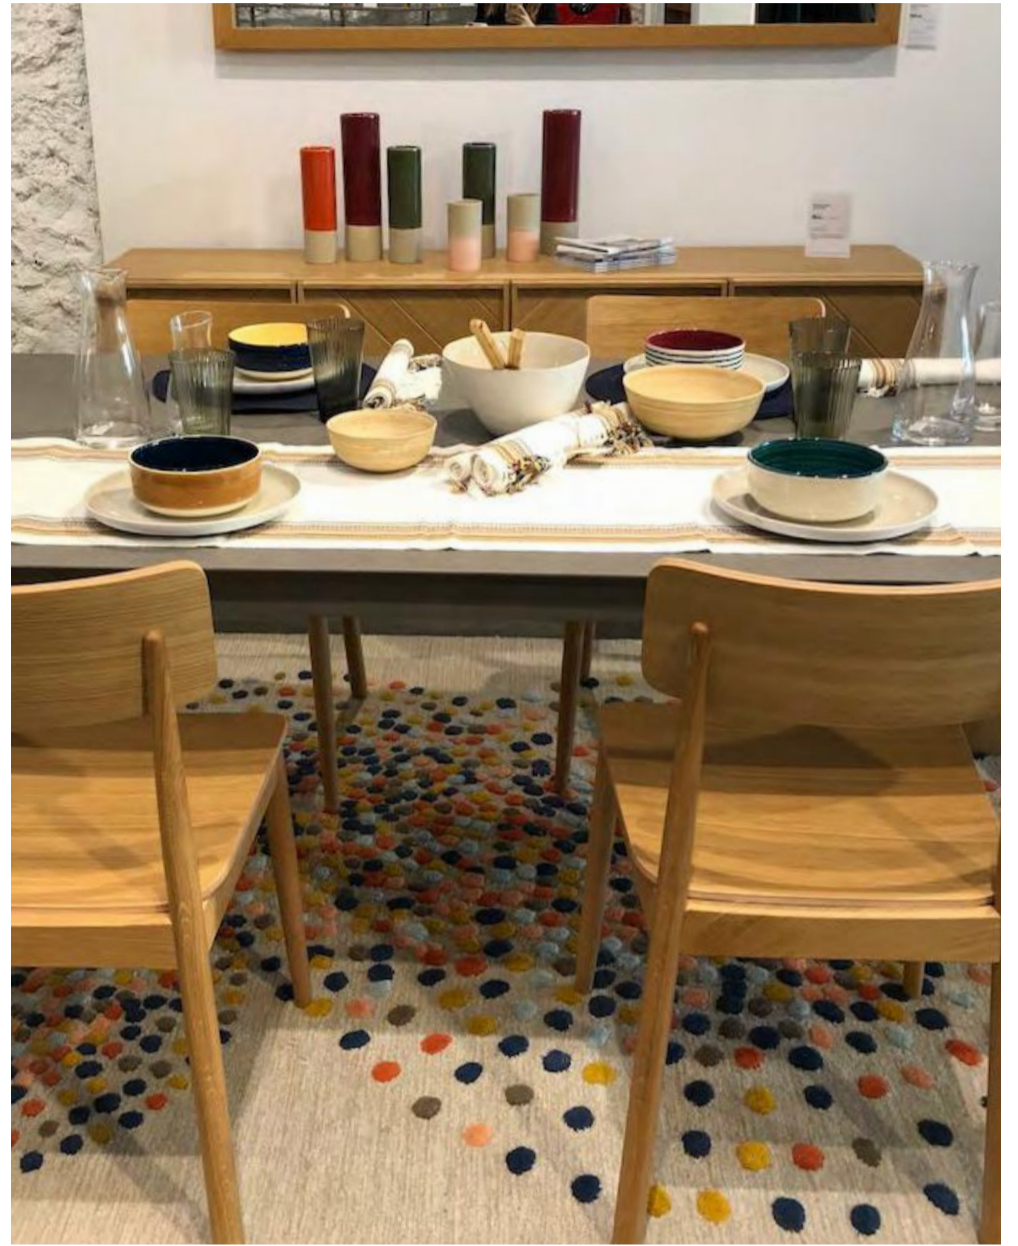

photos après implantation