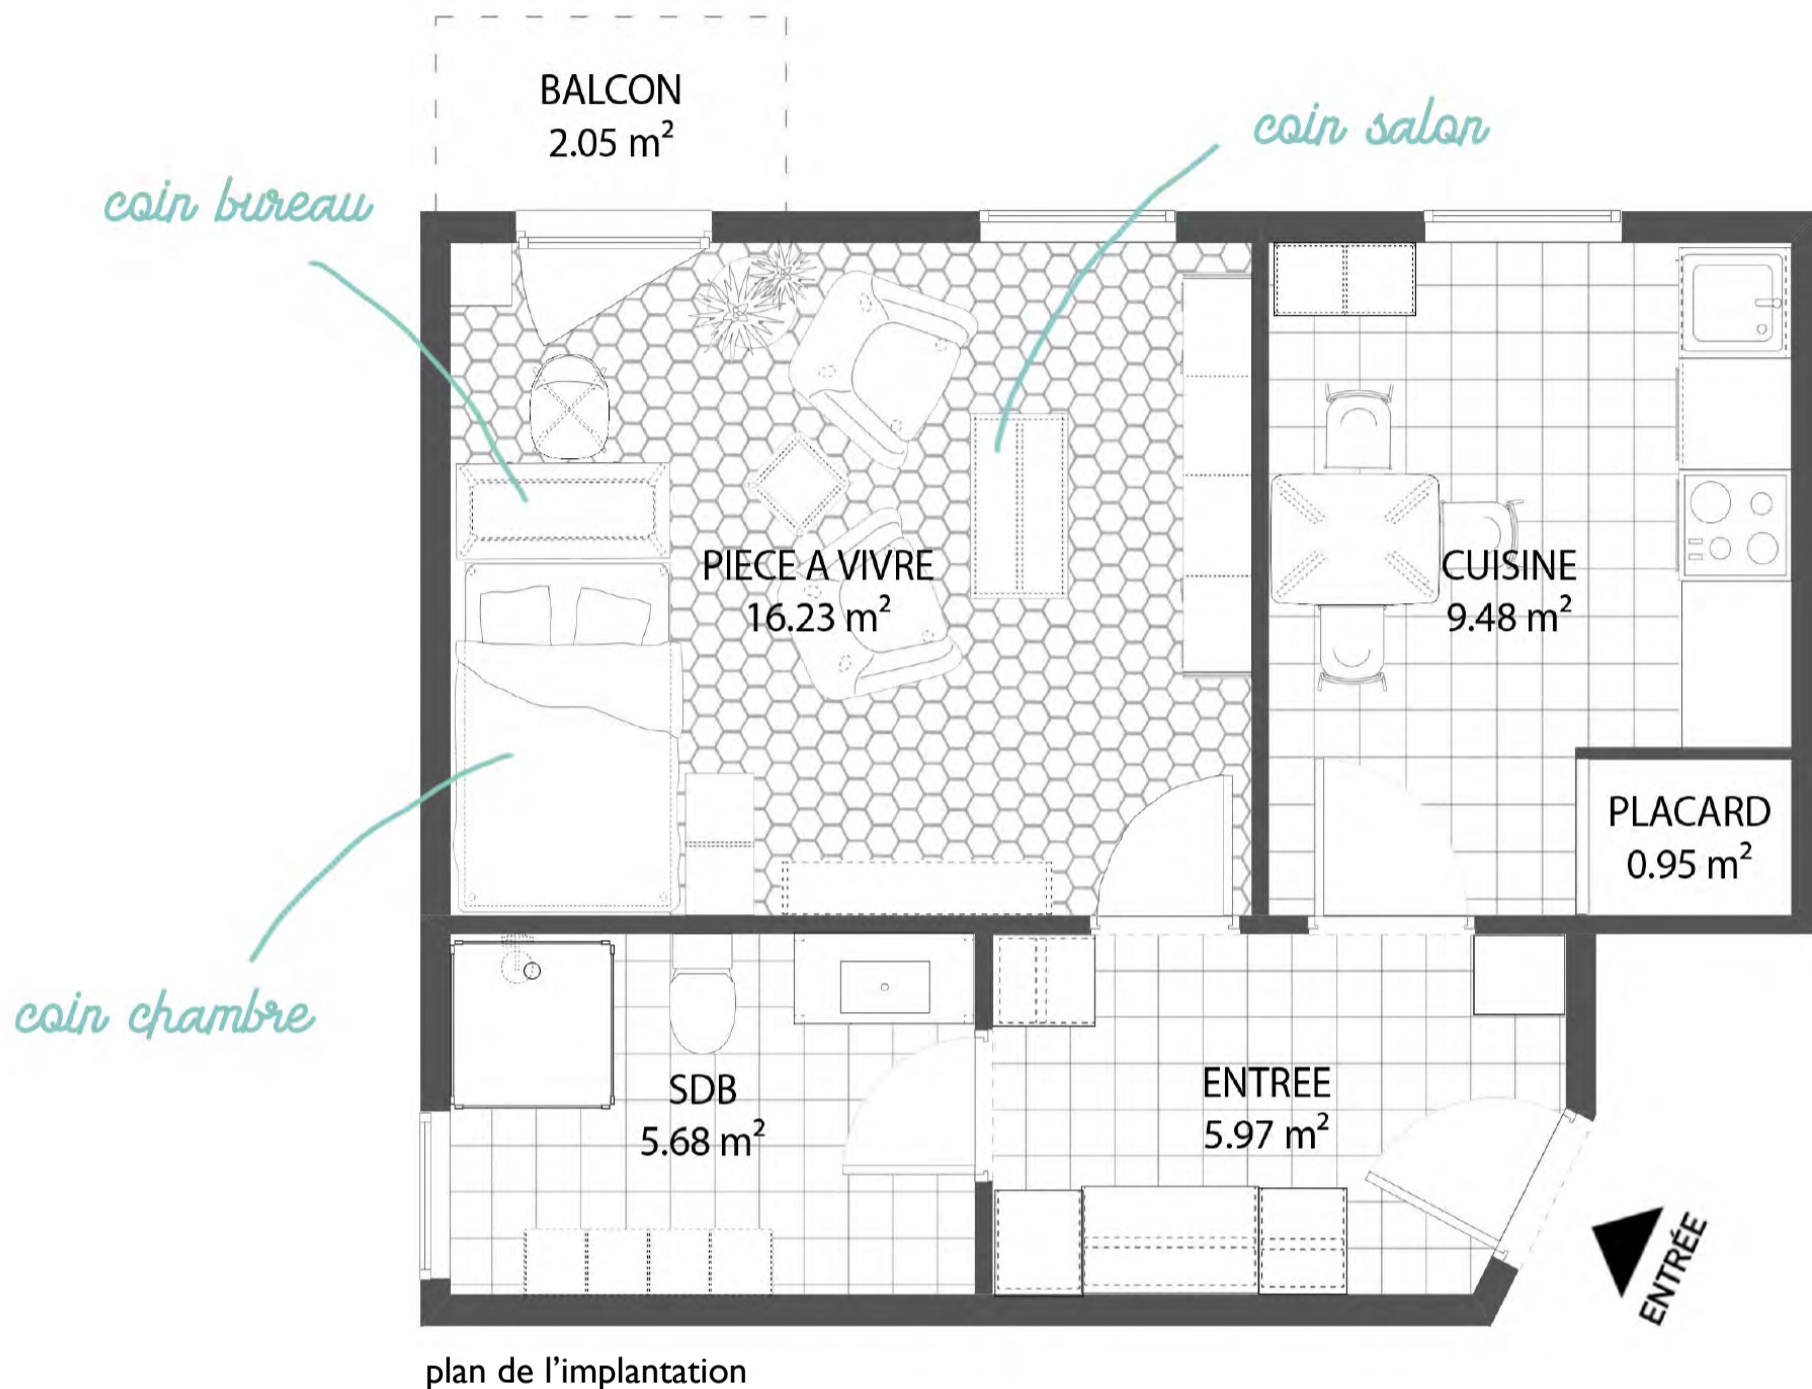

# Décoration d'un appartement de 35m<sup>2</sup> à Marseille

- réussir à délimiter différents espaces dans une seule pièce (bureau / chambre / salon)
- mettre à disposition un maximum de rangements
- décorer selon les thèmes « végétal, coloré et cocooning »

planches tendance

photos de détails après implantation