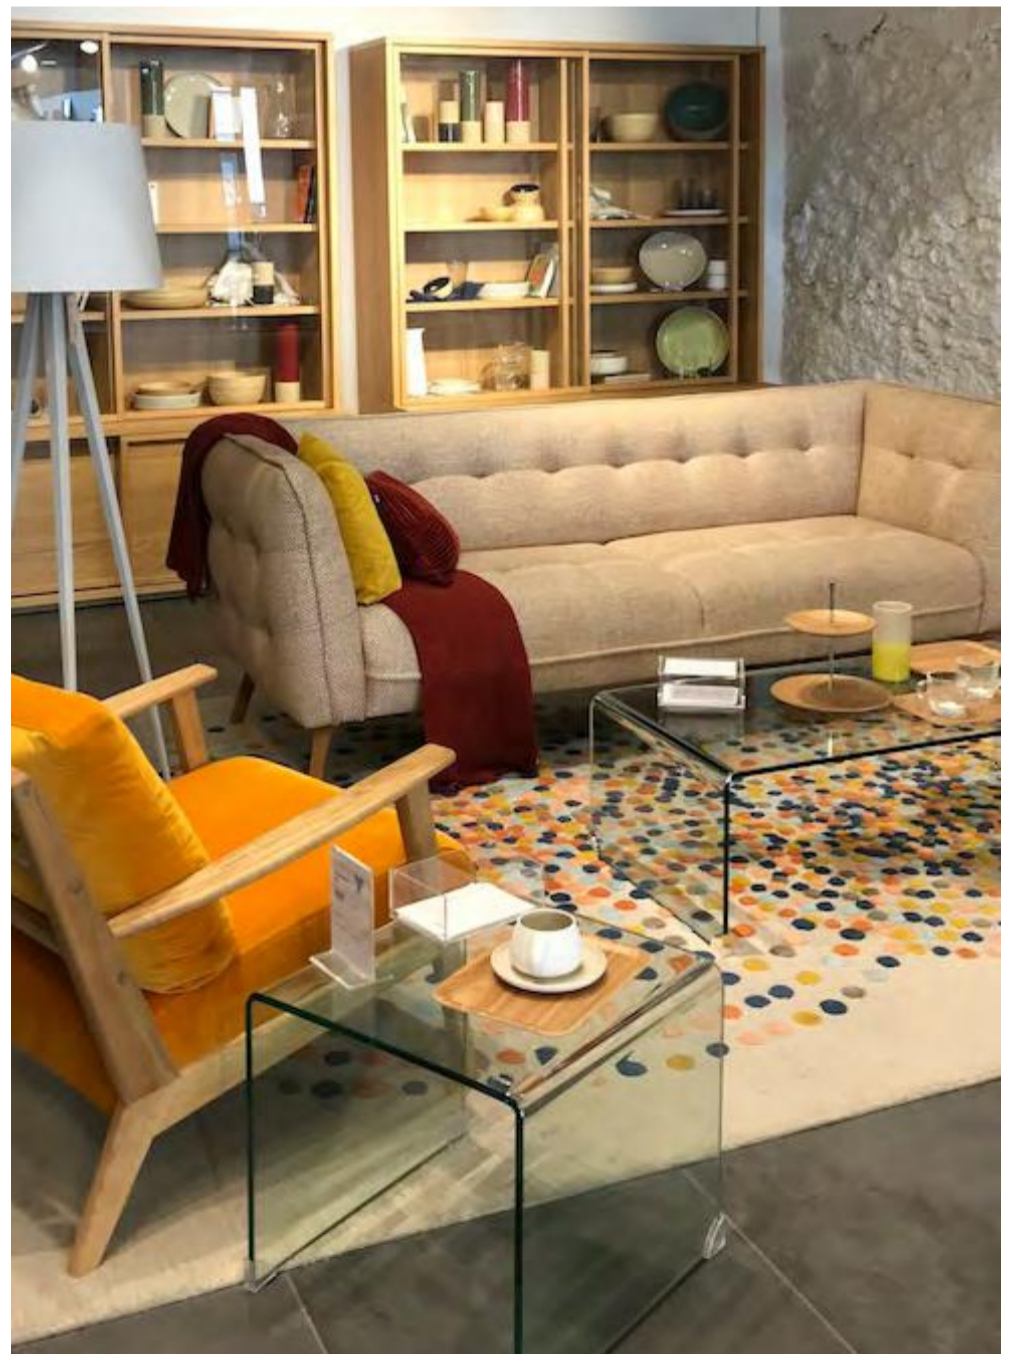

photos après implantation