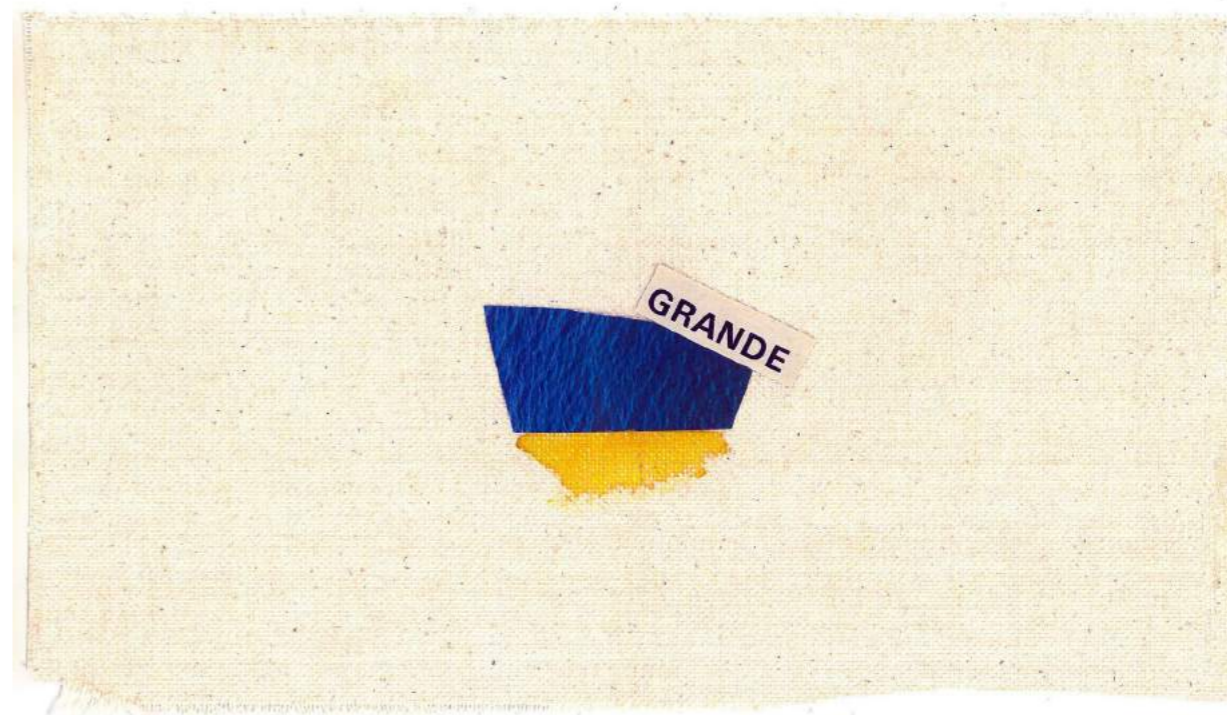

Collage et aquarelle sur toile
Aquarelle, papiers 2016