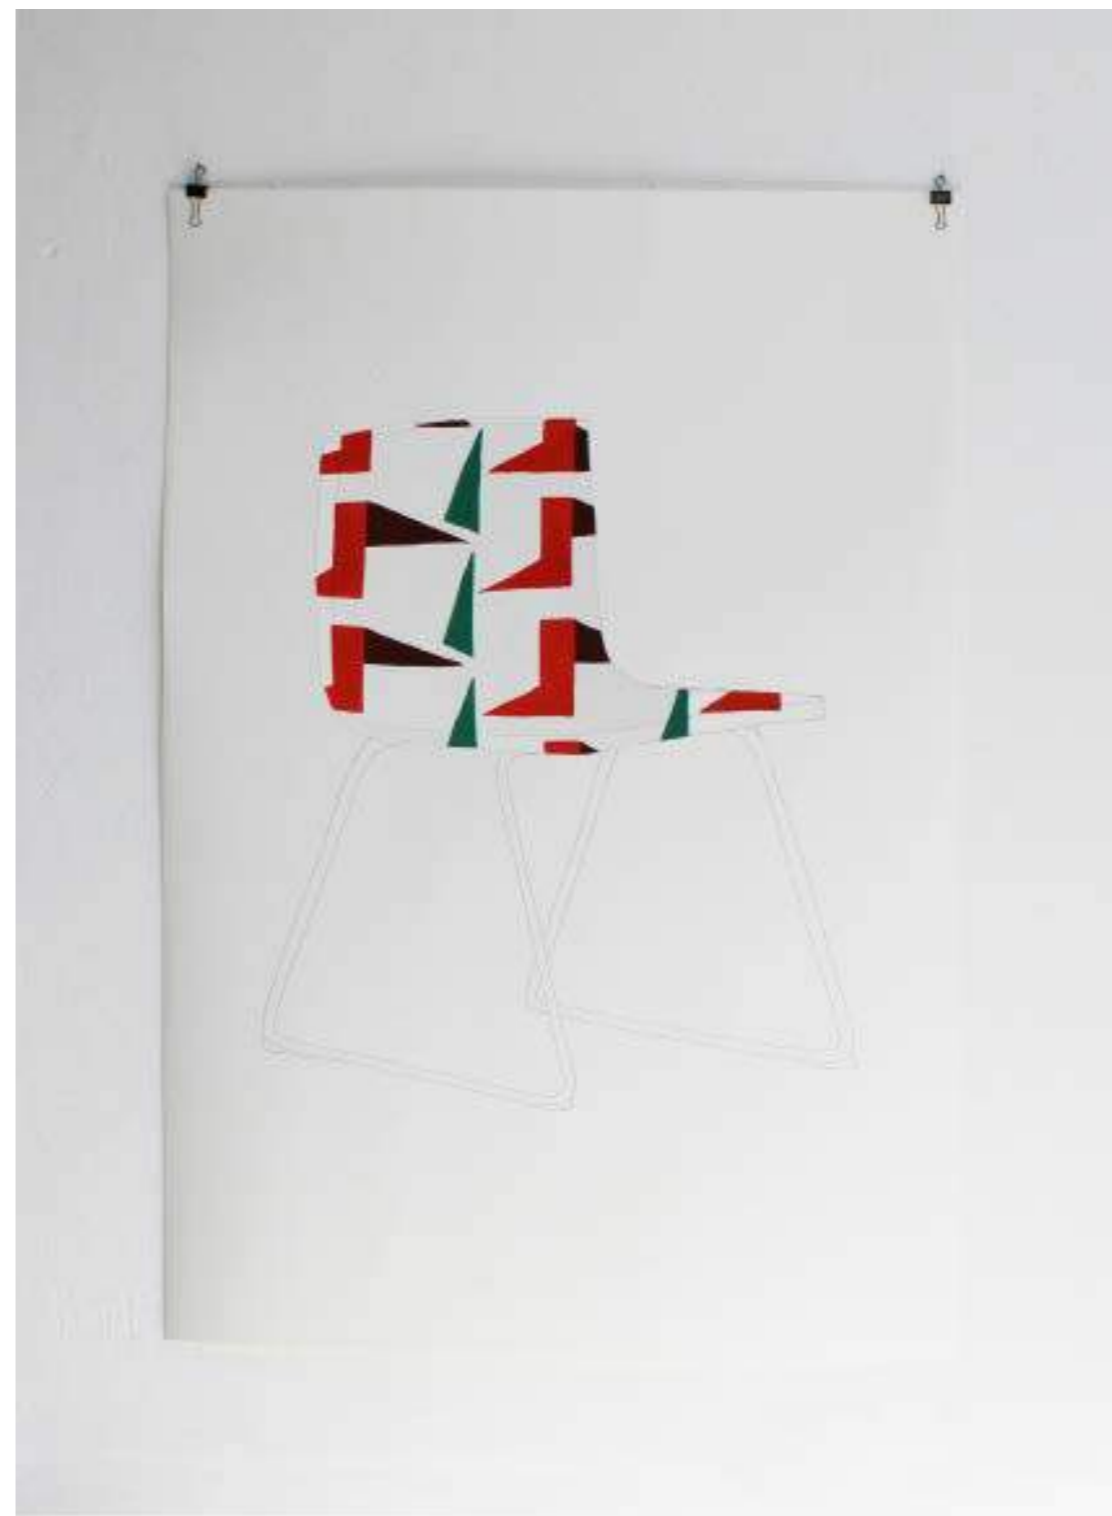

Collage sur papier / Série de 21 collages
Papiers colorés, papiers d'origami, publicités de Paris Match, Vénilia impression bois et divers autres papiers. Format 29,7 x 42 cm. 2016

Collage sur papier / Série de 21 collages
Papiers colorés, papiers d'origami, publicités de Paris Match, Vénilia impression bois et divers autres papiers. Format 29,7 x 42 cm. 2016

Images extraites de catalogues Ikea / série de 4 collages
Gouache et Vénilia scannés, incrustés par ordinateur. Impression sur papier, format 29,7 x 42 cm. 2015.

5

Compositions / série de 7 compositions
Dessins et collages préparatoires, notice, impression de texture bois sur papier. Formats divers. 2015

Chaises / série de 3 gouaches
Gouache sur papier, 100 x 80 cm. 2015

DNAP

En haut à gauche : dessin de projet d'accrochage. À droite et en bas : vues du DNAP. 2015

September 24th, 2015
Breakfast and laptops - Camille Henrot studio