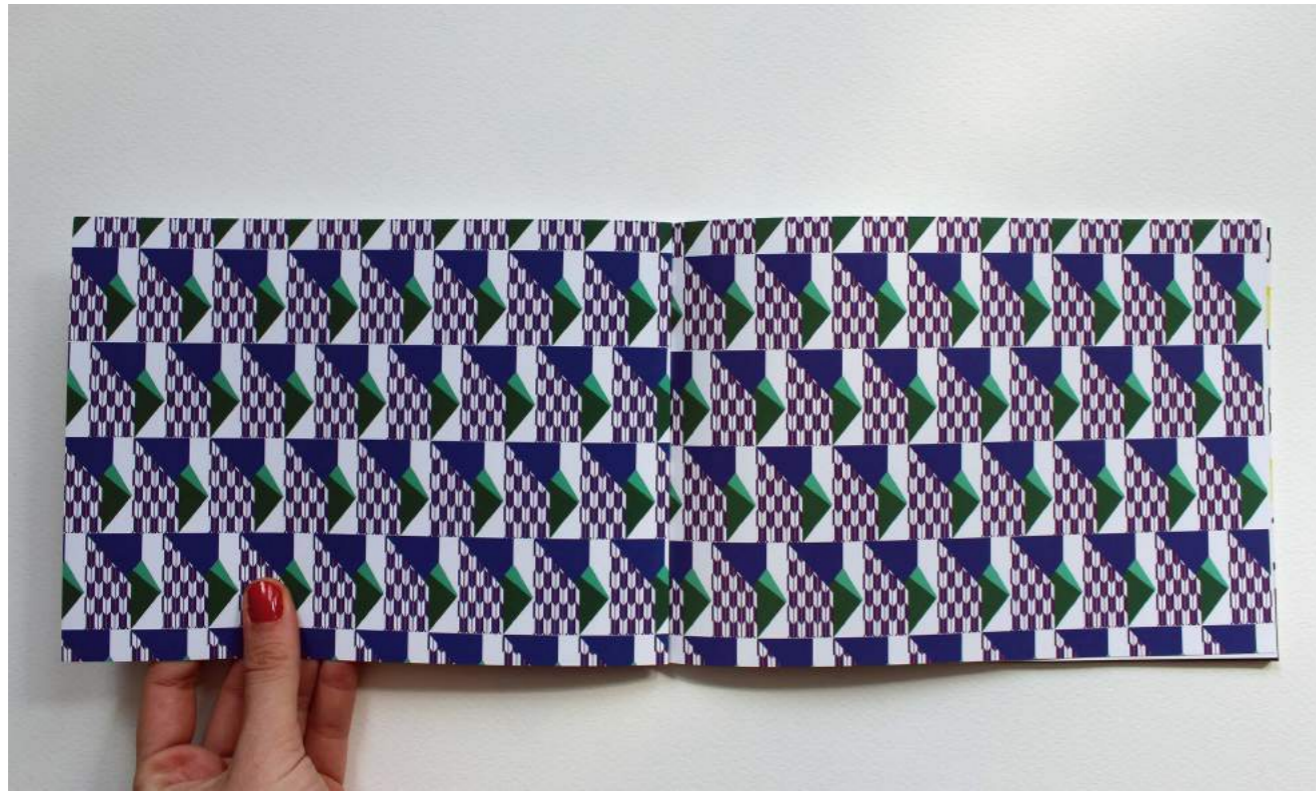

Collage sur papier / Série de 21 collages
Papiers colorés, papiers d'origami, publicités de Paris Match, Vénilia impression bois et divers autres papiers. Format 29,7 x 42 cm. 2016

Collage sur papier / Série de 21 collages
Papiers colorés, papiers d'origami, publicités de Paris Match, Vénilia impression bois et divers autres papiers. Format 29,7 x 42 cm. 2016

Images extraites de catalogues Ikea / série de 4 collages
Gouache et Vénilia scannés, incrustés par ordinateur. Impression sur papier, format 29,7 x 42 cm. 2015.

5

Compositions / série de 7 compositions
Dessins et collages préparatoires, notice, impression de texture bois sur papier. Formats divers. 2015

Chaises / série de 3 gouaches
Gouache sur papier, 100 x 80 cm. 2015

DNAP

En haut à gauche : dessin de projet d'accrochage. À droite et en bas : vues du DNAP. 2015

September 24th, 2015
Breakfast and laptops - Camille Henrot studio