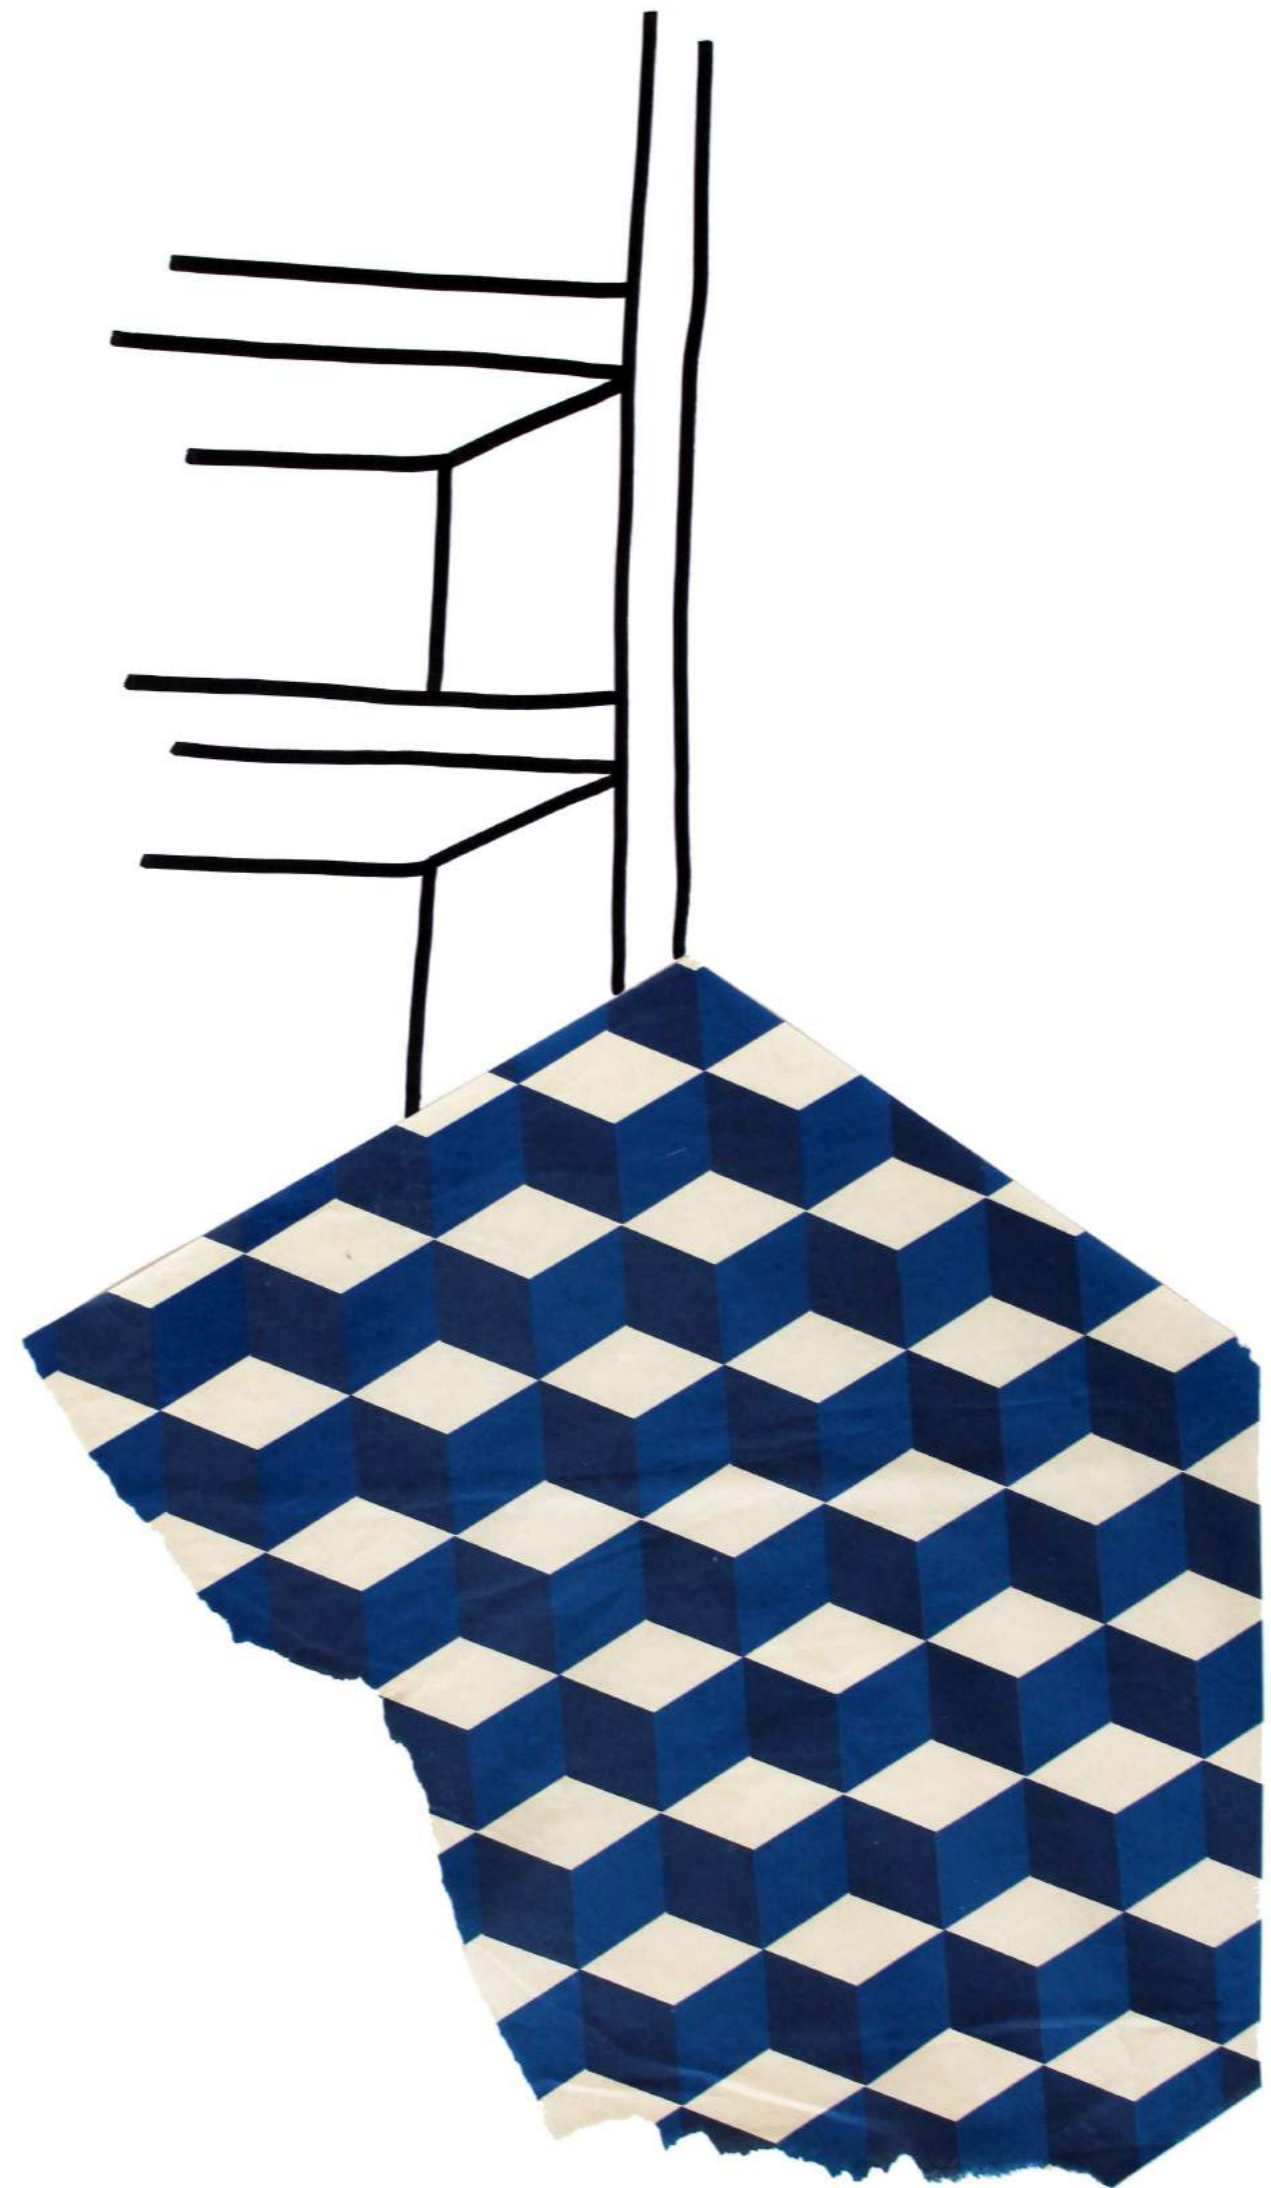

Collage sur papier / Série de 21 collages
Papiers colorés, papiers d'origami, publicités de Paris Match, Vénilia impression bois et divers autres papiers. Format 29,7 x 42 cm. 2016

Collage sur papier / Série de 21 collages
Papiers colorés, papiers d'origami, publicités de Paris Match, Vénilia impression bois et divers autres papiers. Format 29,7 x 42 cm. 2016

Images extraites de catalogues Ikea / série de 4 collages
Gouache et Vénilia scannés, incrustés par ordinateur. Impression sur papier, format 29,7 x 42 cm. 2015.

5

Compositions / série de 7 compositions
Dessins et collages préparatoires, notice, impression de texture bois sur papier. Formats divers. 2015

Autumn

2015

nu^{*}
NEW YORK

Collage et aquarelle sur toile
Aquarelle, papiers 2016

Broderies / série en cours
Broderies sur toile de canevas, 15 x 15 cm. 2016

Tapissier / série de 2
Collage et dessin, tapisserie, 110 x 75 cm. 2016