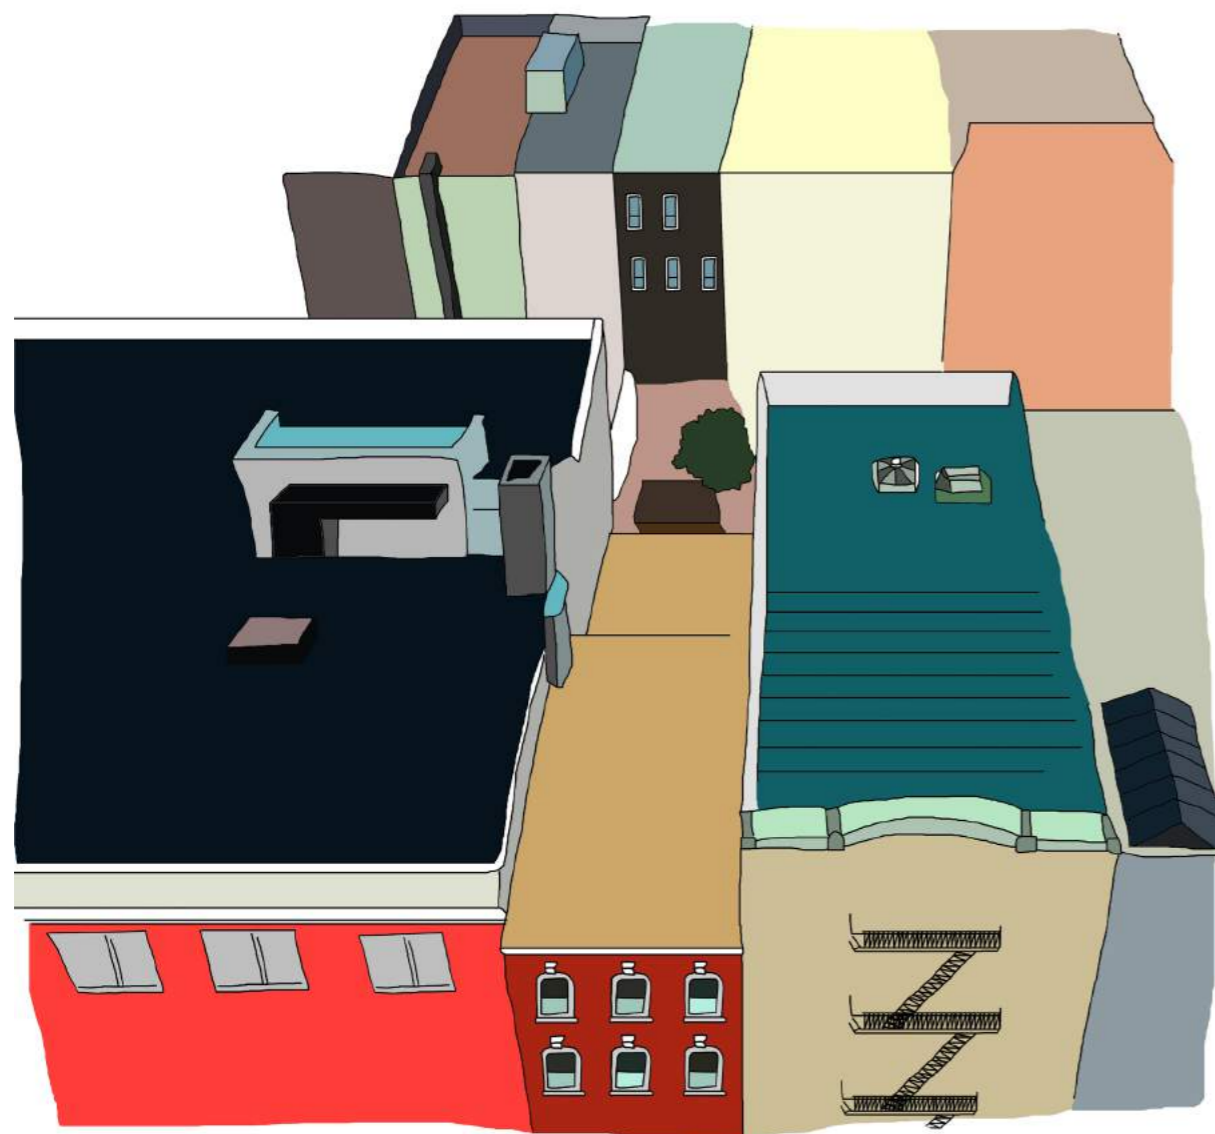

Images extraites de catalogues Ikea / série de 4 collages
Gouache et Vénilia scannés, incrustés par ordinateur. Impression sur papier, format 29,7 x 42 cm. 2015.

5

Compositions / série de 7 compositions
Dessins et collages préparatoires, notice, impression de texture bois sur papier. Formats divers. 2015

Chaises / série de 3 gouaches
Gouache sur papier, 100 x 80 cm. 2015

DNAP

En haut à gauche : dessin de projet d'accrochage. À droite et en bas : vues du DNAP. 2015

September 24th, 2015
Breakfast and laptops - Camille Henrot studio