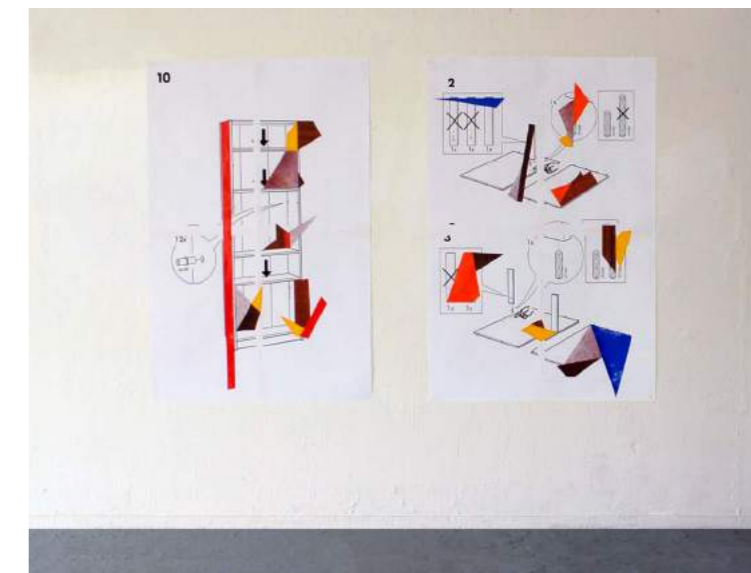

Collage sur papier / Série de 21 collages
Papiers colorés, papiers d'origami, publicités de Paris Match, Vénilia impression bois et divers autres papiers. Format 29,7 x 42 cm. 2016

Collage sur papier / Série de 21 collages
Papiers colorés, papiers d'origami, publicités de Paris Match, Vénilia impression bois et divers autres papiers. Format 29,7 x 42 cm. 2016

Images extraites de catalogues Ikea / série de 4 collages
Gouache et Vénilia scannés, incrustés par ordinateur. Impression sur papier, format 29,7 x 42 cm. 2015.

5

Compositions / série de 7 compositions
Dessins et collages préparatoires, notice, impression de texture bois sur papier. Formats divers. 2015

Chaises / série de 3 gouaches
Gouache sur papier, 100 x 80 cm. 2015

DNAP

En haut à gauche : dessin de projet d'accrochage. À droite et en bas : vues du DNAP. 2015

September 24th, 2015
Breakfast and laptops - Camille Henrot studio